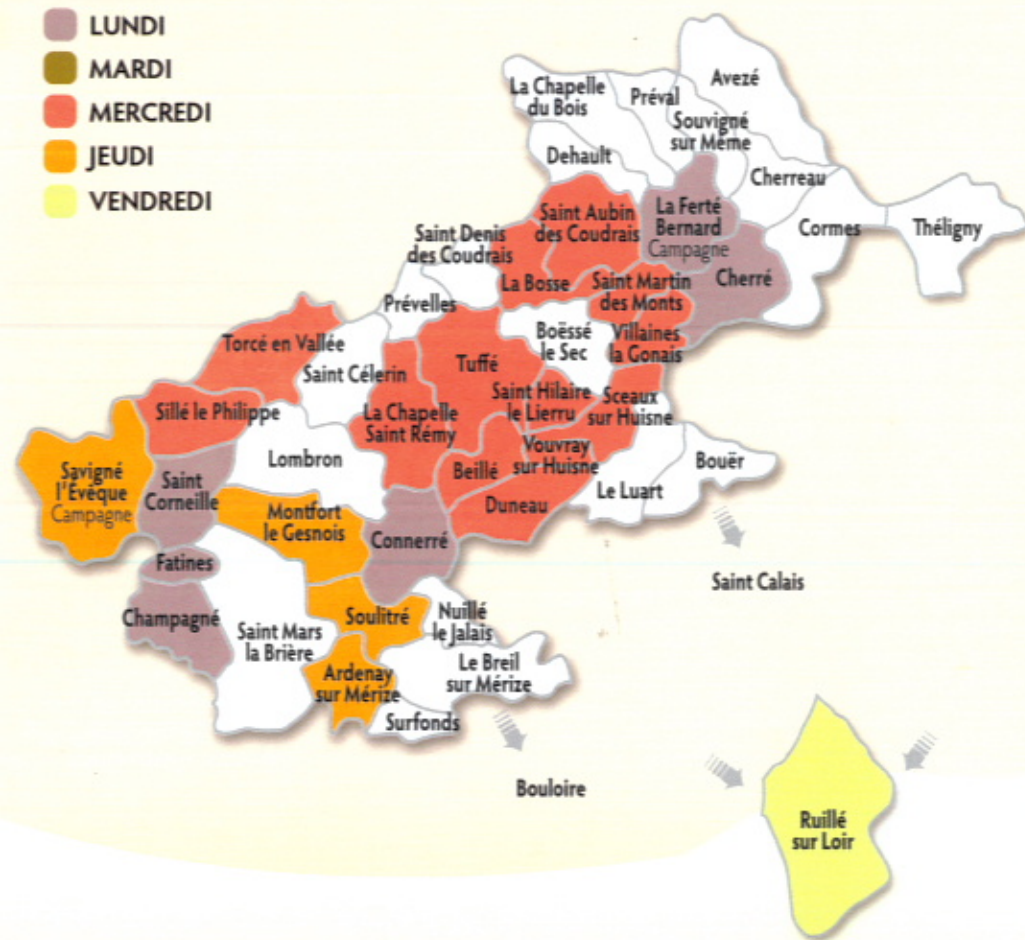

REPÉREZ VOTRE JOUR DE COLLECTE :

- LUNDI
- MARDI
- MERCREDI
- JEUDI
- VENDREDI

QUELQUES DONNÉES :

En 2010, le SMIRGEOMES a collecté des matériaux recyclables, et a donc permis d'économiser des matières premières, de l'eau et de l'énergie :